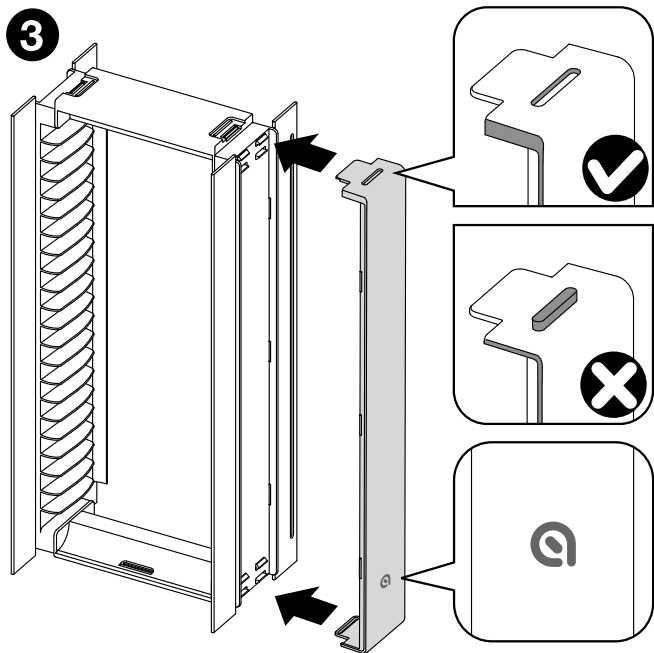

22DVD

DUO

Parts List
Liste des pièces
Lista de componentes
Stückliste

x 2

x 2

x 1

x 1

x 2

Assembly Instruction
Directives d'assemblage
Instrucciones de Ensamblado
Aufbauanleitung

**Stackable
Empilable
Encimable
Stapelbar**

 This product can be recycled into pure polystyrene
 Ce produit peut être recyclé en polystyrène pur
 Este producto se puede reciclar a poliestireno puro
 Dieses Produkt kann als reines Polystyrol wiederaufbereitet werden