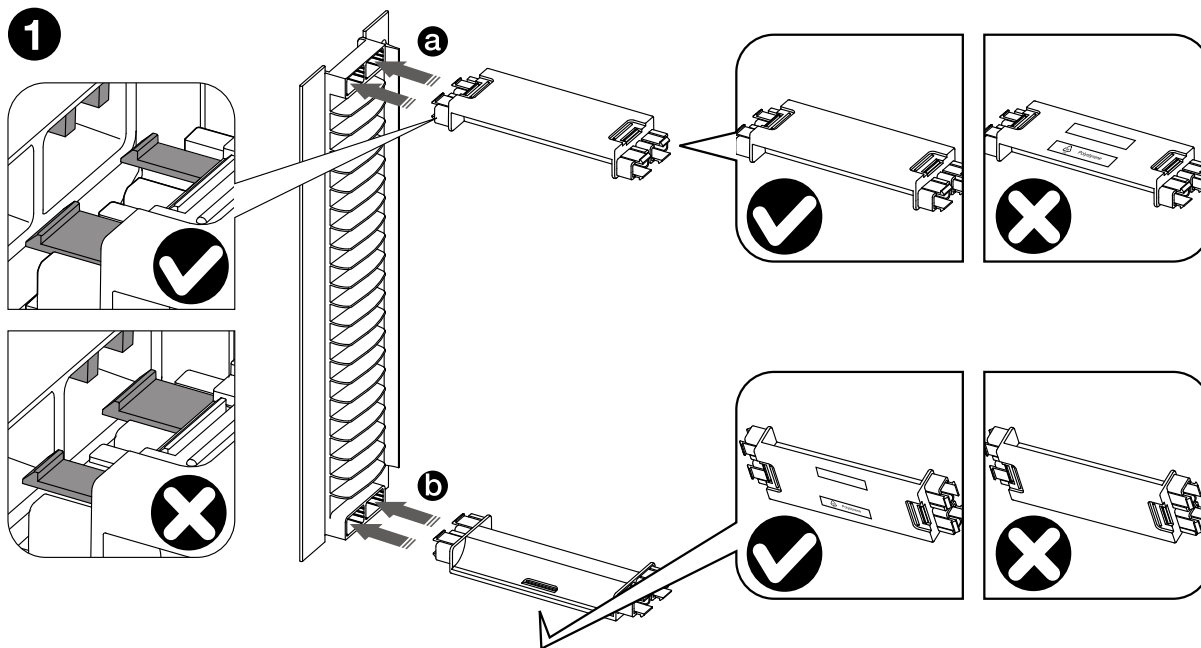

22DVD

DUO

Parts List
Liste des pièces
Lista de componentes
Stückliste

x 2

x 2

x 1

x 1

x 2

Assembly Instruction
Directives d'assemblage
Instrucciones de Ensamblado
Aufbauanleitung

**Stackable
Empilable
Encimable
Stapelbar**

 This product can be recycled into pure polystyrene
 Ce produit peut être recyclé en polystyrène pur
 Este producto se puede reciclar a poliestireno puro
 Dieses Produkt kann als reines Polystyrol wiederaufbereitet werden