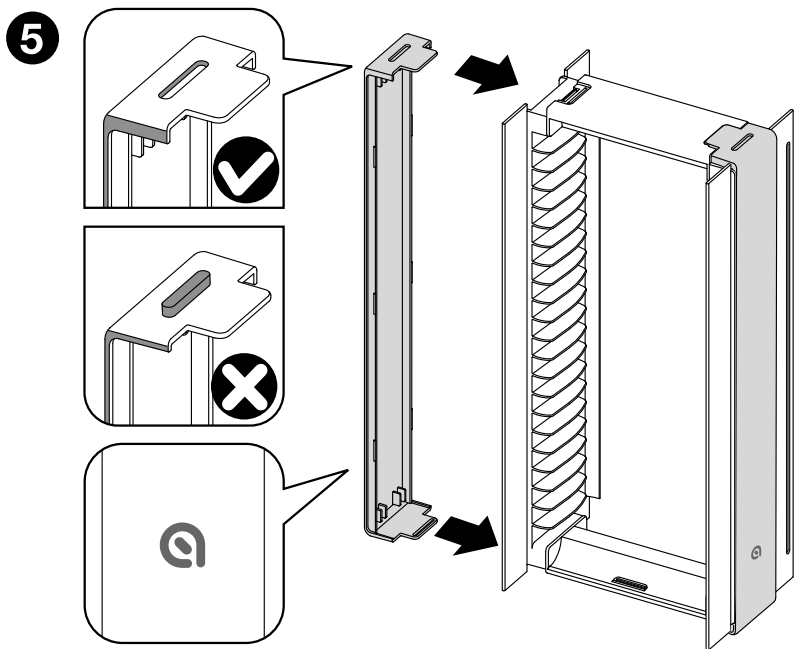

22DVD

DUO

Parts List
Liste des pièces
Lista de componentes
Stückliste

x 2

x 2

x 1

x 1

x 2

Assembly Instruction
Directives d'assemblage
Instrucciones de Ensamblado
Aufbauanleitung

**Stackable
Empilable
Encimable
Stapelbar**

 This product can be recycled into pure polystyrene
 Ce produit peut être recyclé en polystyrène pur
 Este producto se puede reciclar a poliestireno puro
 Dieses Produkt kann als reines Polystyrol wiederaufbereitet werden