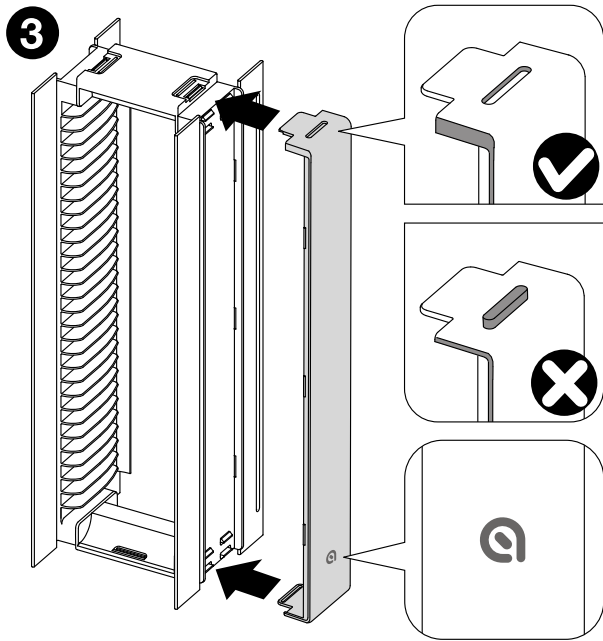

3000

DUO

Parts List
Liste des pièces
Lista de componentes
Stückliste

x 2

x 2

x 1

x 1

x 2

Assembly Instruction
Directives d'assemblage
Instrucciones de Ensamblado
Aufbauanleitung

**Stackable
Empilable
Encimable
Stapelbar**

This product can be recycled into pure polystyrene
Ce produit peut être recyclé en polystyrène pur
Este producto se puede reciclar a poliestireno puro
Dieses Produkt kann als reines Polystyrol wiederaufbereitet werden