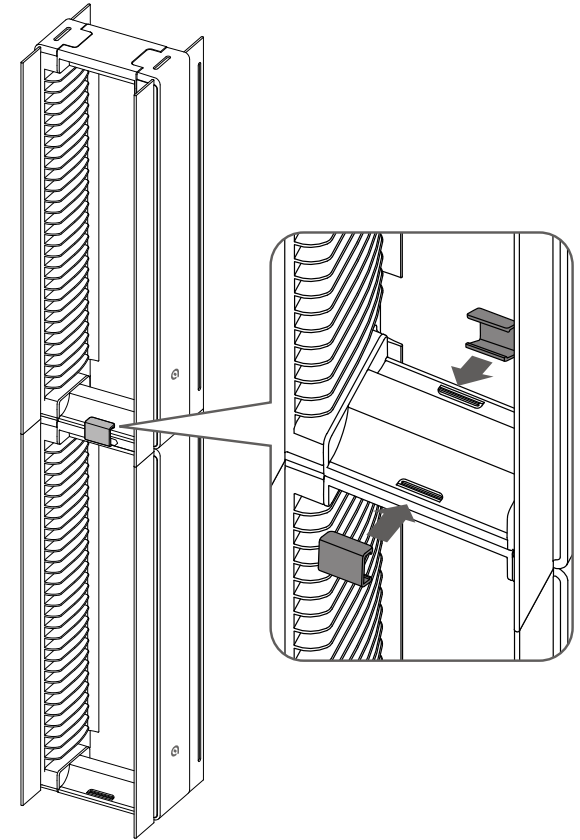

3000

DUO

Parts List
Liste des pièces
Lista de componentes
Stückliste

x 2

x 2

x 1

x 1

x 2

Assembly Instruction
Directives d'assemblage
Instrucciones de Ensamblado
Aufbauanleitung

**Stackable
Empilable
Encimable
Stapelbar**

This product can be recycled into pure polystyrene
Ce produit peut être recyclé en polystyrène pur
Este producto se puede reciclar a poliestireno puro
Dieses Produkt kann als reines Polystyrol wiederaufbereitet werden