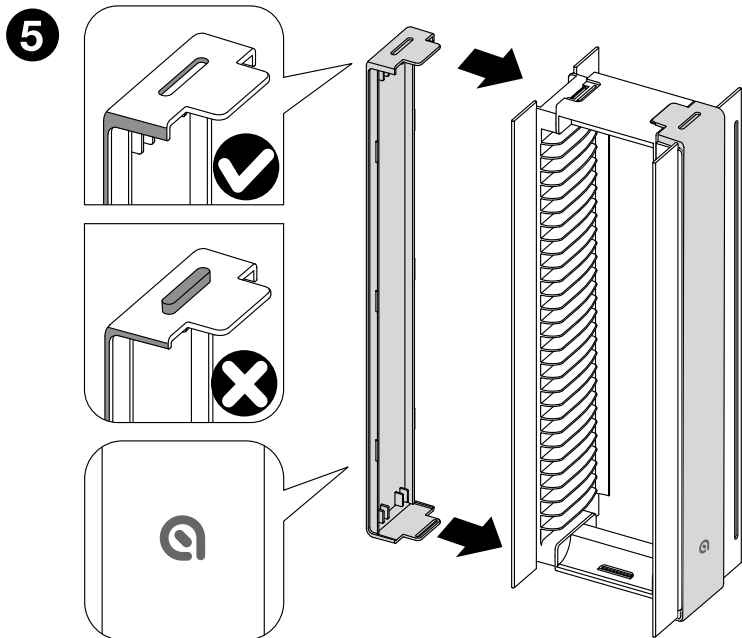

3000

DUO

Parts List
Liste des pièces
Lista de componentes
Stückliste

x 2

x 2

x 1

x 1

x 2

Assembly Instruction
Directives d'assemblage
Instrucciones de Ensamblado
Aufbauanleitung

**Stackable
Empilable
Encimable
Stapelbar**

This product can be recycled into pure polystyrene
Ce produit peut être recyclé en polystyrène pur
Este producto se puede reciclar a poliestireno puro
Dieses Produkt kann als reines Polystyrol wiederaufbereitet werden