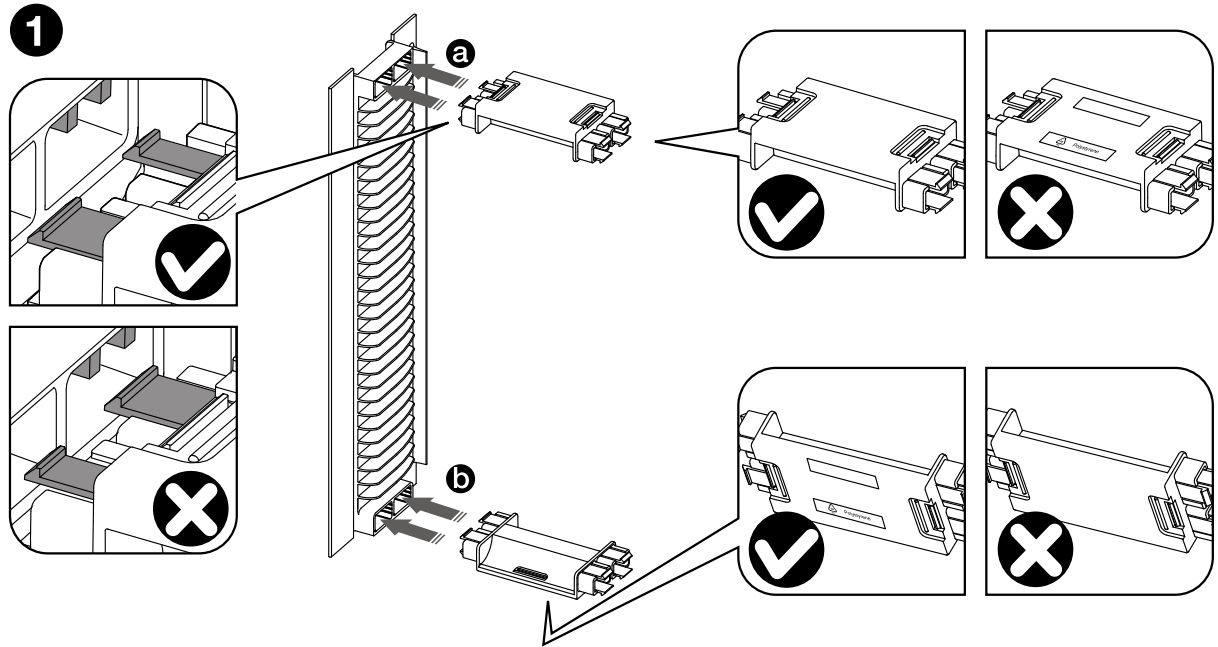

3000

DUO

Parts List
Liste des pièces
Lista de componentes
Stückliste

x 2

x 2

x 1

x 1

x 2

Assembly Instruction
Directives d'assemblage
Instrucciones de Ensamblado
Aufbauanleitung

**Stackable
Empilable
Encimable
Stapelbar**

This product can be recycled into pure polystyrene
Ce produit peut être recyclé en polystyrène pur
Este producto se puede reciclar a poliestireno puro
Dieses Produkt kann als reines Polystyrol wiederaufbereitet werden